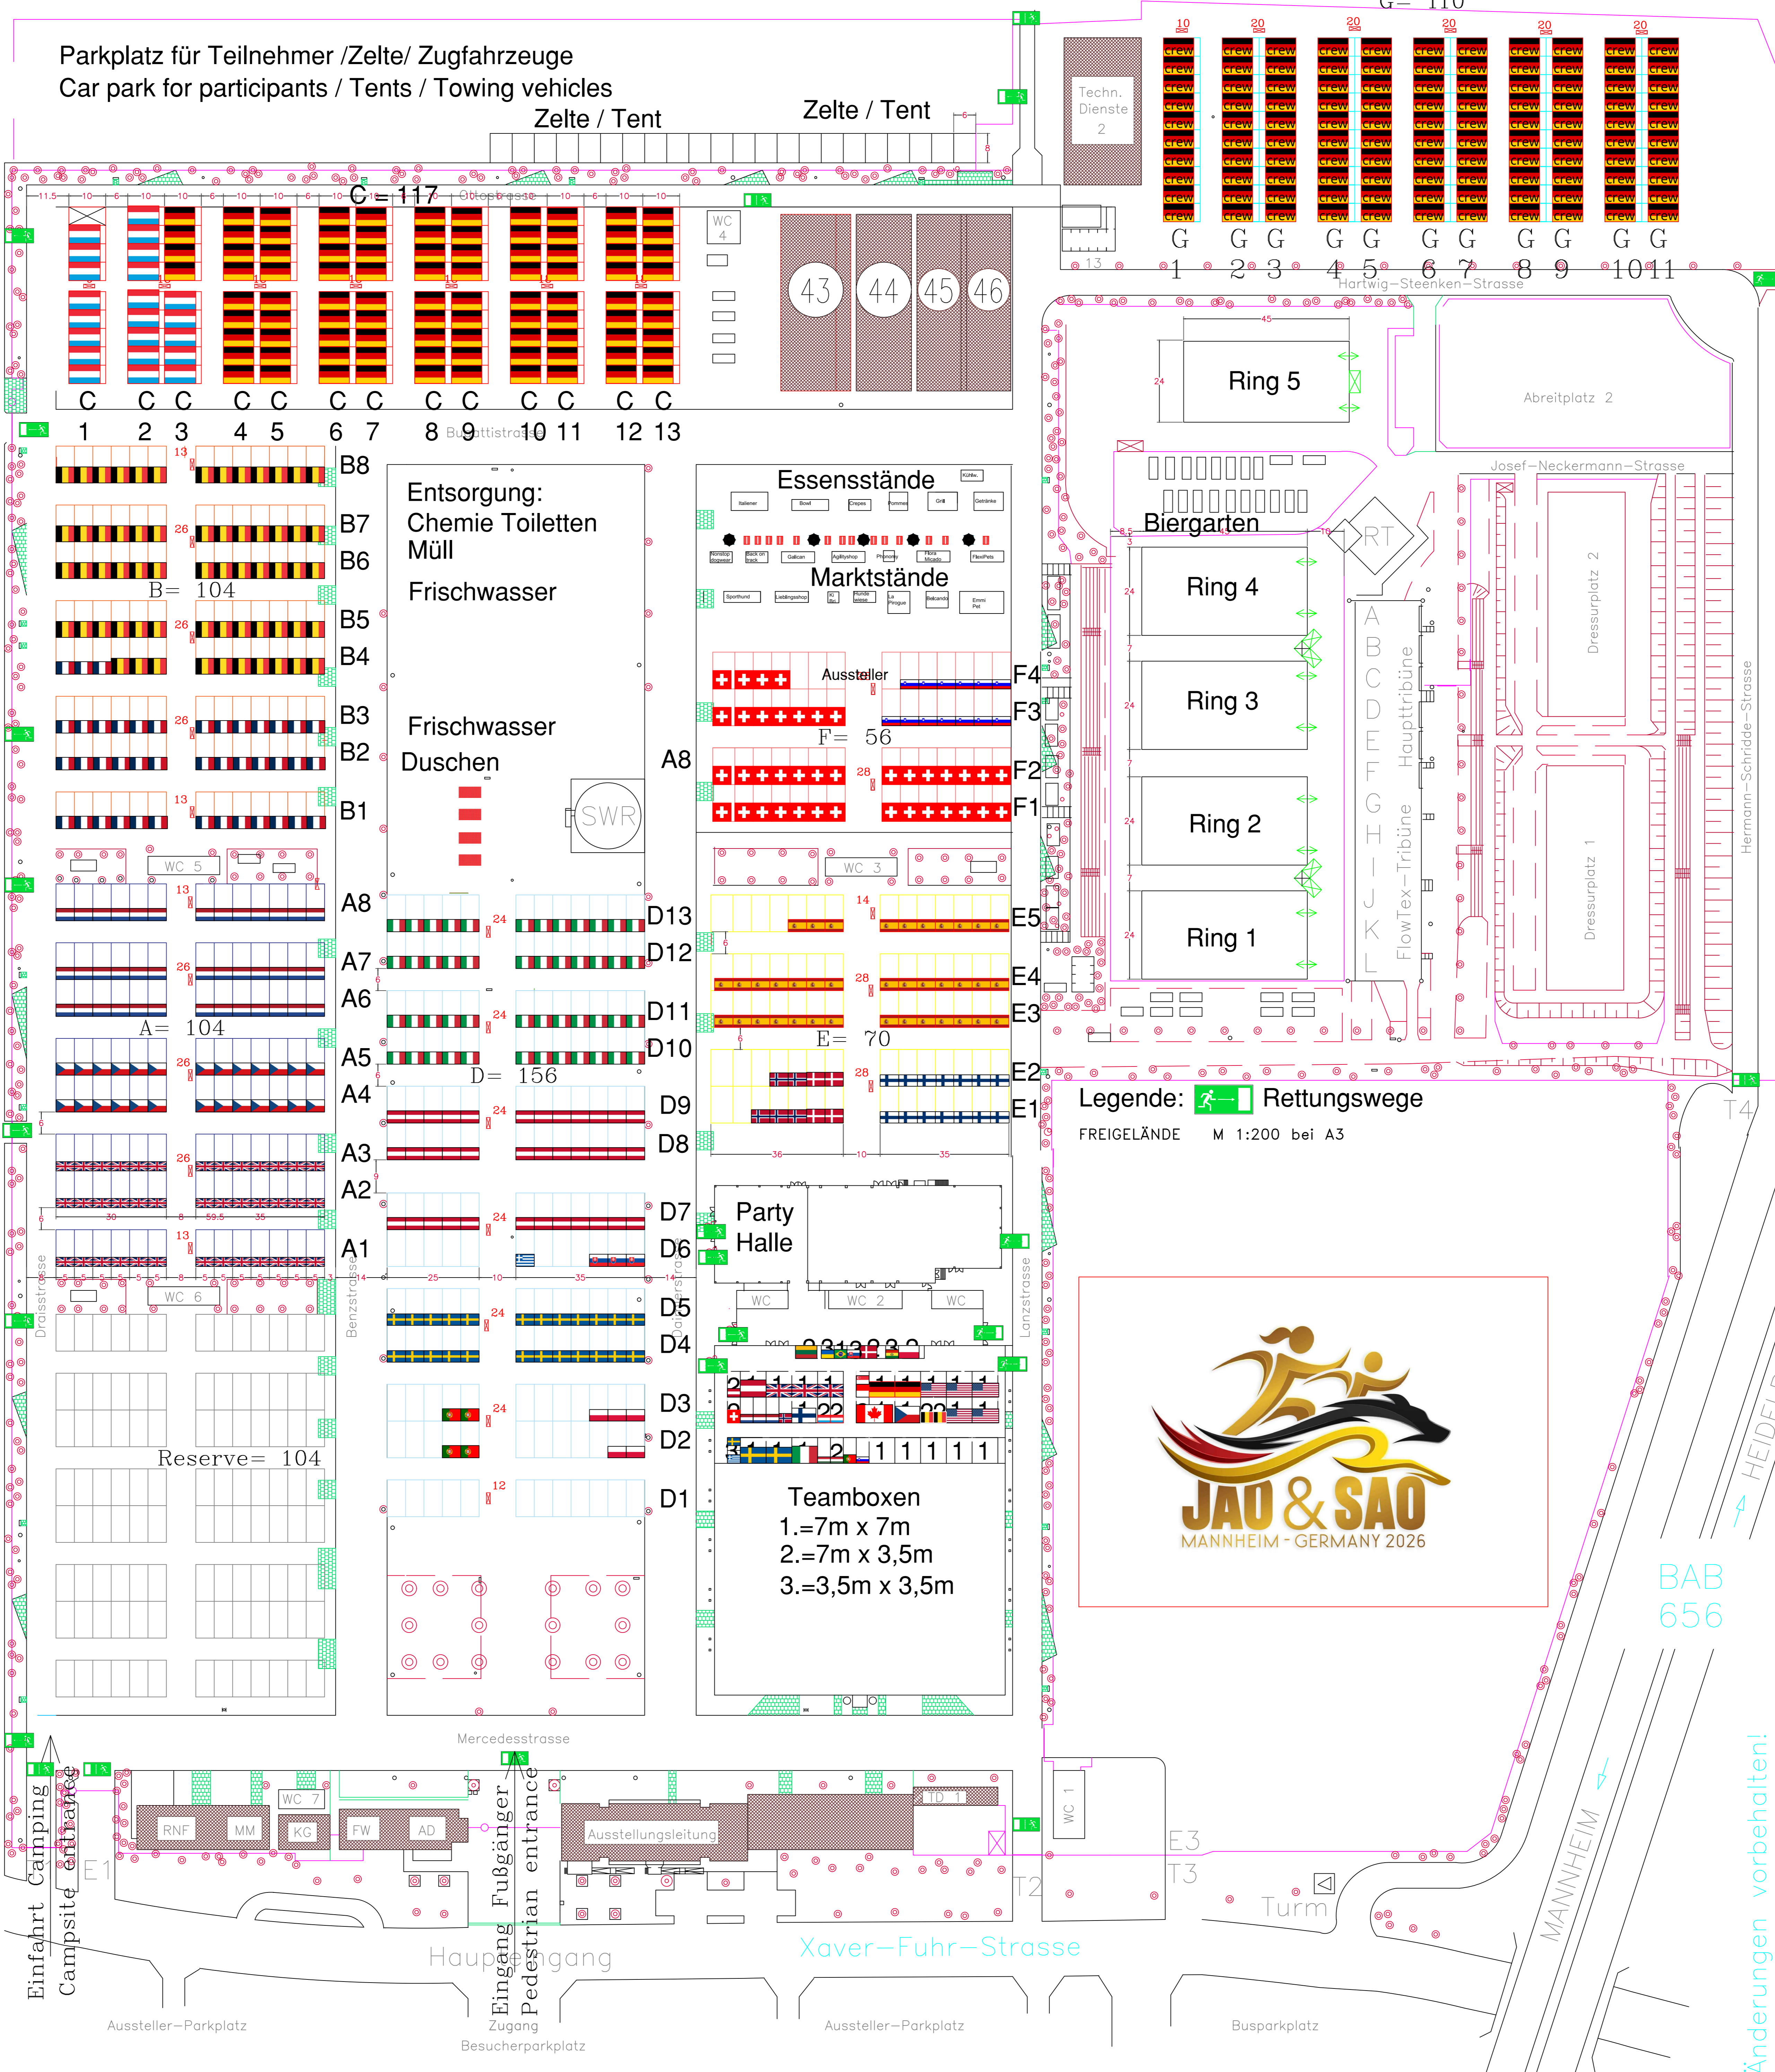

Ausgang Gassi
Dog walk

Parkplatz für Teilnehmer /Zelte/ Zugfahrzeuge
Car park for participants / Tents / Towing vehicles

Zelte / Tent

Zelte / Tent

G = 110

16
17

Legende: Rettungswege
FREIGELÄNDE M 1:200 bei A3